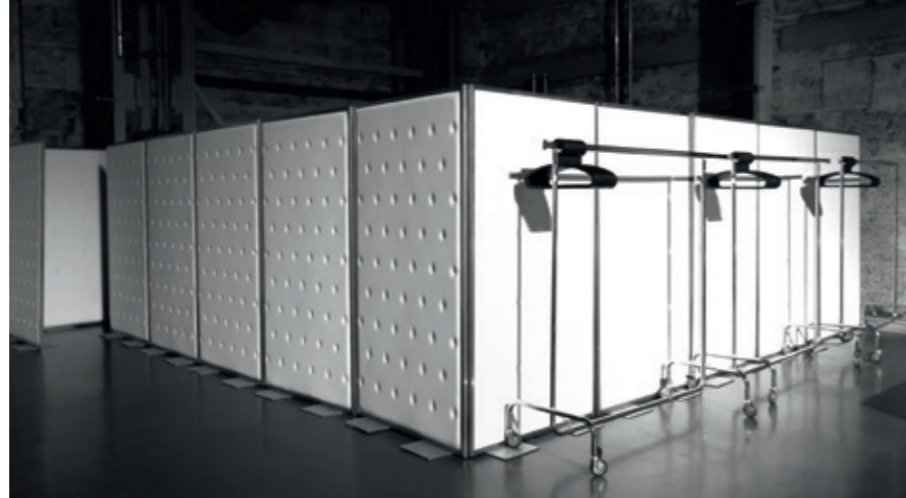

BAR-KOMBINATION (GESAMTANSICHT)
BxHxT: 350 x 200 x 200 cm

BARENDEIL 135
BxHxT: 122 x 120 x 93 cm

BARTRESEN
BxHxT: 100 x 120 x 74 cm

BUFFETTISCHE

Es ist angerichtet: Auf Buffettischen in unterschiedlichen Höhen und dank dem kreativen Einsatz unserer Buffetkomponenten sieht das Menü noch verlockender aus!

BUFFETKOMPONENTEN

BUFFETTISCH CHAFING 80
BxHxT: 80 x 73 x 80 cm

BUFFETTISCH 80
BxHxT: 80 x 73 x 80 cm

BUFFETTISCH HOCH 80
BxHxT: 80 x 90 x 80 cm

ESSTISCHE

Be our guest! Platz nehmen und geniessen war noch nie so einfach.
Die Esstische versprühen stilvolle Eleganz - auch ohne Tischtücher.

ESSTISCH 80X80
BxHxT: 80 x 73 x 80 cm

ZUBEHÖR

Da war doch noch was... Hier finden Sie alles, was Sie sonst noch für Ihre Veranstaltung benötigen.

SILIKONSCHLAUCH
B: 185 cm

ABSPERRSTÄNDER
BxHxT: 5 x 90 x 5 cm