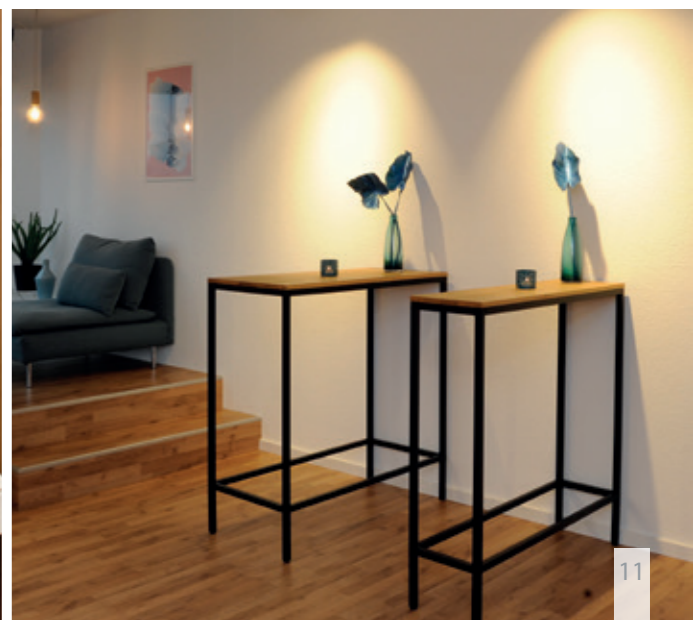

BARHOCKER MIT LEHNE
BxHxT: 30 x 103 x 35 cm

DOPPELBARHOCKER
BxHxT: 80 x 82 x 30 cm

STEHTISCHE BLACKLINE

Alle Modelle sind mit schwarzen Tischbeinen erhältlich und können untereinander frei kombiniert werden.

STEHTISCH 50X50
BxHxT: 50 x 110 x 50 cm

STEHTISCH 30X100
BxHxT: 100 x 110 x 30 cm

STEHTISCH 50X100
BxHxT: 100 x 110 x 50 cm

45 90 360

STEHTISCH FLUCTUS 45 / 90 / 360
BxHxT: 120 x 110 x 85 cm
140 x 110 x 100 cm
170 x 110 x 170 cm

BARHOCKER BLACKLINE

Die stylischen Barhocker mit schwarz-matt lackiertem Gestell sorgen für einen eleganten und unverwechselbaren Look.

BARHOCKER
BxHxT: 30 x 82 x 30 cm

BARHOCKER MIT LEHNE
BxHxT: 30 x 103 x 35 cm